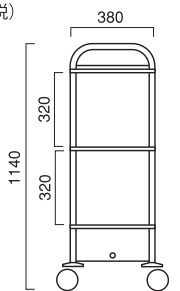

¥ 58,000 (+税)

- W800×D350×H1190
- 棚板、側板、角パイプ粉体塗装
- 125φキャスター、ストッパー付 (2個)
- 回転式バンパー付
- 積載量：約100kg/1段約25冊収納

ブルーグリーン

9800-5744

レモンイエロー

9800-5844

完成品
送料別途

水平3段

¥ 60,000 (+税)

- W800×D380×H1140
- 棚板、側板、角パイプ粉体塗装
- 125φキャスター、ストッパー付 (2個)
- 回転式バンパー付
- 積載量：約150kg/1段約25冊収納

ブルーグリーン

9800-5742

レモンイエロー

9800-5842

完成品
送料別途

ブックトラック ワイド

書架1段分
(約35~45冊)

そのまま入ります。

ゆとりの1m

ボールベアリングキャスターにより女性でも楽に始動できます。

書架1段分 (W900mm) の資料をそのまま1段に移動収納できます。

片面傾斜3段ワイド型

¥ 66,000 (+税)

- W1000×D350×H1228
- 棚板、側板、角パイプ粉体塗装
- 125φキャスター、ストッパー付 (2個)
- 回転式バンパー付
- 積載量：約130kg/1段約35~45冊収納

サンドベージュ

9800-5947

完成品
送料別途

両面傾斜3段ワイド型

¥ 90,000 (+税)

- W1000×D520×H1111
- 棚板、側板、角パイプ粉体塗装
- 125φキャスター、ストッパー付 (2個)
- 回転式バンパー付
- 積載量：約190kg/1段約35~45冊収納

サンドベージュ

9800-5948