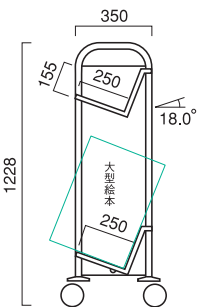

完成品
送料別途

棚ごとに配架されている図書をそのままブックトラックに詰め込み入力し、入力終了後、列をくずさずそのまま配架できます。 ●資料移動時の配架ミスを防ぎます！

※収納冊数は本の厚さで入数が変わります。

ブックトラック地域別送料一覧 (+税)

機種	地域	北海道	青森 岩手 秋田 山形 宮城 福島	東京 埼玉 神奈川 千葉 茨城 栃木 群馬	山梨 長野 静岡 愛知 三重 新潟 福井 富山 石川	滋賀 京都 奈良 岐阜 大阪 兵庫 和歌山	岡山 広島 山口 鳥取 島根	香川 徳島 愛媛	高知 福岡 佐賀 長崎 熊本 宮崎 鹿児島 大分	沖縄
水平2段 (ミニ) / 片面傾斜2段 (ミニ)		¥5,500	¥4,000	¥3,000	¥4,000	¥4,200	¥4,500	¥5,000	¥5,500	¥12,000
片面傾斜3段 / 水平1段傾斜2段 / 水平3段 / 大型本用 / 片面傾斜3段スリム		¥5,800	¥4,400	¥3,300	¥4,100	¥4,400	¥4,800	¥5,100	¥5,600	¥13,000
両面傾斜3段 / タムウェーター両面傾斜2段		¥6,600	¥5,800	¥4,300	¥5,800	¥6,300	¥6,800	¥7,300	¥7,800	¥14,000
片面傾斜3段ワイド / 両面傾斜3段ワイド		¥7,300	¥6,000	¥5,000	¥6,300	¥6,500	¥7,300	¥7,800	¥8,300	¥16,000

デスクの横にあると便利!
 資料など整理整頓

完成品
 送料別途

水平2段(ミニ)

ブルーグリーン ¥50,000 (+税)
 9800-5790 ■W600×D380×H867
 レモンイエロー ¥50,000 (+税)
 9800-5890 ■棚板、側板、角パイプ粉体塗装
 ■100φキャスター、ストッパー付(2個)
 ■回転式バンパー付
 ■積載量: 約100kg/1段約20冊収納

完成品
 送料別途

片面傾斜3段スリム

サンドベージュ ¥50,000 (+税)
 9800-5989 ■W450×D350×H1200
 ■棚板、側板、角パイプ粉体塗装
 ■100φキャスター、ストッパー付(2個)
 ■回転式バンパー付
 ■積載量: 約100kg/1段約20冊収納

完成品
 送料別途

大型本用

ブルーグリーン ¥58,000 (+税)
 9800-5746 ■W800×D350×H1228
 ■棚板、側板、角パイプ粉体塗装
 ■125φキャスター、ストッパー付(2個)
 ■回転式バンパー付
 ■積載量: 約100kg/1段約25冊収納

完成品
 送料別途

ダムウェーター用両面傾斜2段

ダムウェーター使用サイズになっております。

在庫限り

サンドベージュ ¥35,000 (+税)
 9800-5999

■W800×D480×H834
 ■棚板、側板、角パイプ粉体塗装
 ■100φキャスター、ストッパー付(2個)
 ■回転式バンパー付
 ■積載量: 約100kg/1段約25冊収納

完成品
 送料別途

※収納冊数は本の厚さで入数が変わります。