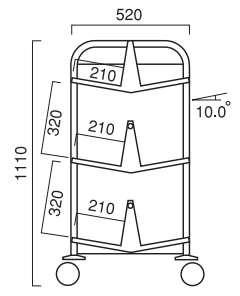

¥57,000 (+税)

- W800×D350×H1228
- 棚板、側板、角パイプ粉体塗装
- 125φキャスター、ストッパー付(2個)
- 回転式バンパー付
- 積載量: 約100kg/1段約25冊収納

- サンドベージュ 9800-5943
- ブルーグリーン 9800-5743
- レモンイエロー 9800-5843

100φキャスター

¥55,000 (+税)

- W800×D350×H1203
- 棚板、側板、角パイプ粉体塗装
- 100φキャスター、ストッパー付(2個)
- 回転式バンパー付
- 積載量: 約100kg/1段約25冊収納

- サンドベージュ 9800-5993
- ブルーグリーン 9800-5793
- レモンイエロー 9800-5893

完成品 送料別

※収納冊数は本の厚さで入数が変わります。

両面 傾斜3段

¥ 77,000 (+税)

- W800×D520×H1110
- 棚板、側板、角パイプ粉体塗装
- 125φキャスター、ストッパー付 (2個)
- 回転式バンパー付
- 積載量：約150kg/1段約25冊収納

レモンイエロー