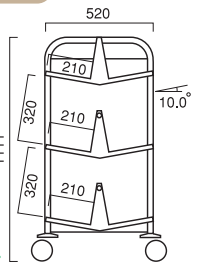

書架1段分
(約35~45冊)

そのまま入ります。

ゆとりの1m

ボールベアリングキャスターにより女性でも楽に始動できます。

書架1段分 (W900mm) の資料をそのまま1段に移動収納できます。

片面傾斜3段ワイド型

¥ 66,000 (+税)

- W1000×D350×H1228
- 棚板、側板、角パイプ粉体塗装
- 125φキャスター、ストッパー付 (2個)
- 回転式バンパー付
- 積載量：約130kg/1段約35~45冊収納

サンドベージュ

9800-5947

完成品
送料別途

両面傾斜3段ワイド型

¥ 90,000 (+税)

- W1000×D520×H1111
- 棚板、側板、角パイプ粉体塗装
- 125φキャスター、ストッパー付 (2個)
- 回転式バンパー付
- 積載量：約190kg/1段約35~45冊収納

サンドベージュ

9800-5948

完成品
送料別途

棚ごとに配架されている図書をそのままブックトラックに詰め込み入力し、入力終了後、列をくずさずそのまま配架できます。 ●資料移動時の配架ミスを防ぎます！

※収納冊数は本の厚さで入数が変わります。

ブックトラック地域別送料一覧 (+税)

機種	地域	北海道	青森 岩手 秋田 山形 宮城 福島	東京 埼玉 神奈川 千葉 茨城 栃木 群馬	山梨 長野 静岡 愛知 三重 新潟 福井 富山 石川	滋賀 京都 奈良 岐阜 大阪 兵庫 和歌山	岡山 広島 山口 鳥取 島根	香川 徳島 愛媛	高知 福岡 佐賀 長崎 熊本 宮崎 鹿児島 大分	沖縄
水平2段 (ミニ) / 片面傾斜2段 (ミニ)		¥5,500	¥4,000	¥3,000	¥4,000	¥4,200	¥4,500	¥5,000	¥5,500	¥12,000
片面傾斜3段 / 水平1段傾斜2段 / 水平3段 / 大型本用 / 片面傾斜3段スリム		¥5,800	¥4,400	¥3,300	¥4,100	¥4,400	¥4,800	¥5,100	¥5,600	¥13,000
両面傾斜3段 / タムウェーター両面傾斜2段		¥6,600	¥5,800	¥4,300	¥5,800	¥6,300	¥6,800	¥7,300	¥7,800	¥14,000
片面傾斜3段ワイド / 両面傾斜3段ワイド		¥7,300	¥6,000	¥5,000	¥6,300	¥6,500	¥7,300	¥7,800	¥8,300	¥16,000