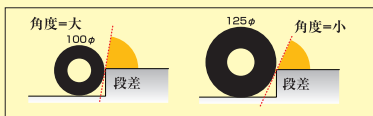

100φ(直径100mm) キャスター

ボールベアリング内蔵のキャスターで本が満載でも軽く、楽に始動し旋回性にも優れています。

125φ(直径125mm) キャスター

径が大きいため段差、凸凹、エレベータの溝などを楽に越えられます。始動性、旋回性、直進安定性にも優れています。ボールベアリング内蔵です。

125φキャスターの場合、段差を乗り越える角度がゆるやかなため楽に乗り越えられます。

ボールベアリングキャスターの使用により、軽くスムーズに始動