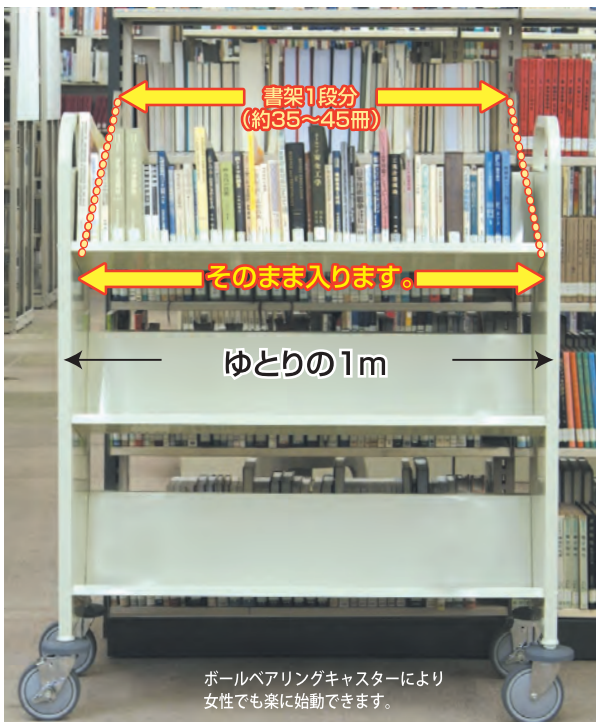

¥ 60,000 (+税)

- W800×D380×H1140
- 棚板、側板、角パイプ粉体塗装
- 125φキャスター、ストッパー付 (2個)
- 回転式バンパー付
- 積載量：約150kg/1段約25冊収納

ブルーグリーン

9800-5742

レモンイエロー

9800-5842

完成品
送料別途

ブックトラック ワイド

書架1段分
(約35~45冊)

そのまま入ります。

ゆとりの1m

ボールベアリングキャスターにより女性でも楽に始動できます。

書架1段分 (W900mm) の資料をそのまま1段に移動収納できます。

片面傾斜3段ワイド型

¥ 66,000 (+税)

- W1000×D350×H1228
- 棚板、側板、角パイプ粉体塗装
- 125φキャスター、ストッパー付 (2個)
- 回転式バンパー付
- 積載量：約130kg/1段約35~45冊収納