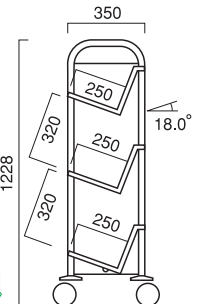

¥ 58,000 (+税)

- W800×D350×H1190
- 棚板、側板、角パイプ粉体塗装
- 125φキャスター、ストッパー付 (2個)
- 回転式バンパー付
- 積載量：約100kg/1段約25冊収納

ブルーグリーン

9800-5744

レモンイエロー

9800-5844

完成品
送料別途

水平3段

¥ 60,000 (+税)

- W800×D380×H1140
- 棚板、側板、角パイプ粉体塗装
- 125φキャスター、ストッパー付 (2個)
- 回転式バンパー付
- 積載量：約150kg/1段約25冊収納

ブルーグリーン

9800-5742

レモンイエロー

9800-5842

完成品
送料別途

ブックトラック ワイド

書架1段分
(約35~45冊)

そのまま入ります。

ゆとりの1m

ボールベアリングキャスターにより女性でも楽に始動できます。

書架1段分 (W900mm) の資料をそのまま1段に移動収納できます。

片面傾斜3段ワイド型

¥ 66,000 (+税)

- W1000×D350×H1228
- 棚板、側板、角パイプ粉体塗装
- 125φキャスター、ストッパー付 (2個)
- 回転式バンパー付
- 積載量：約130kg/1段約35~45冊収納

サンドベージュ

9800-5947

完成品
送料別途

両面傾斜3段ワイド型

¥ 90,000 (+税)

- W1000×D520×H1111
- 棚板、側板、角パイプ粉体塗装
- 125φキャスター、ストッパー付 (2個)
- 回転式バンパー付
- 積載量：約190kg/1段約35~45冊収納

サンドベージュ

9800-5948