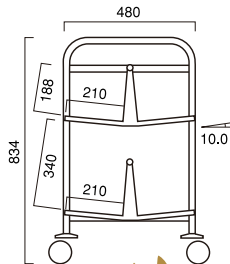

デスクの横にあると便利!
 資料など整理整頓

完成品
 送料別途

水平2段(ミニ)

ブルーグリーン ¥50,000 (+税)
 9800-5790 ■W600×D380×H867
 レモンイエロー ¥50,000 (+税)
 9800-5890 ■棚板、側板、角パイプ粉体塗装
 ■100φキャスター、ストッパー付(2個)
 ■回転式バンパー付
 ■積載量: 約100kg/1段約20冊収納

完成品
 送料別途

片面傾斜3段スリム

サンドベージュ ¥50,000 (+税)
 9800-5989 ■W450×D350×H1200
 ■棚板、側板、角パイプ粉体塗装
 ■100φキャスター、ストッパー付(2個)
 ■回転式バンパー付
 ■積載量: 約100kg/1段約20冊収納

完成品
 送料別途

大型本用

ブルーグリーン ¥58,000 (+税)
 9800-5746 ■W800×D350×H1228
 ■棚板、側板、角パイプ粉体塗装
 ■125φキャスター、ストッパー付(2個)
 ■回転式バンパー付
 ■積載量: 約100kg/1段約25冊収納

完成品
 送料別途

ダムウェーター用両面傾斜2段

ダムウェーター使用サイズになっております。

在庫限り

サンドベージュ ¥35,000 (+税)
 9800-5999

■W800×D480×H834
 ■棚板、側板、角パイプ粉体塗装
 ■100φキャスター、ストッパー付(2個)
 ■回転式バンパー付
 ■積載量: 約100kg/1段約25冊収納

完成品
 送料別途

※収納冊数は本の厚さで入数が変わります。