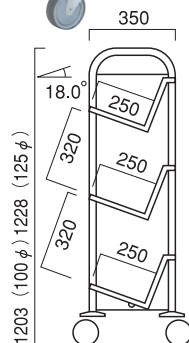

パーツなど予告なく変更する場合があります。あらかじめご了承ください。

ブックトラックは移動できる
小型書架で展示台です。

ブックトラック レギュラー

125φキャスター

100φキャスター

片面 傾斜3段

いま、人気のブックトラックだよ！

125φキャスター

¥57,000 (+税)

- W800×D350×H1228
- 棚板、側板、角パイプ粉体塗装
- 125φキャスター、ストッパー付(2個)
- 回転式バンパー付
- 積載量: 約100kg/1段約25冊収納

- サンドベージュ 9800-5943
- ブルーグリーン 9800-5743
- レモンイエロー 9800-5843

100φキャスター

¥55,000 (+税)

- W800×D350×H1203
- 棚板、側板、角パイプ粉体塗装
- 100φキャスター、ストッパー付(2個)
- 回転式バンパー付
- 積載量: 約100kg/1段約25冊収納

- サンドベージュ 9800-5993
- ブルーグリーン 9800-5793
- レモンイエロー 9800-5893

完成品 送料別

※収納冊数は本の厚さで入数が変わります。

両面 傾斜3段

¥ 77,000 (+税)

- W800×D520×H1110
- 棚板、側板、角パイプ粉体塗装
- 125φキャスター、ストッパー付 (2個)
- 回転式バンパー付
- 積載量：約150kg/1段約25冊収納

レモンイエロー