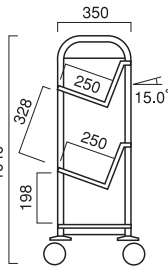

サンドベージュ

9800-5947

完成品
送料別途

両面傾斜3段ワイド型

¥ 90,000 (+税)

- W1000×D520×H1111
- 棚板、側板、角パイプ粉体塗装
- 125φキャスター、ストッパー付 (2個)
- 回転式バンパー付
- 積載量：約190kg/1段約35~45冊収納

サンドベージュ

9800-5948

完成品
送料別途

棚ごとに配架されている図書をそのままブックトラックに詰め込み入力し、入力終了後、列をくずさずそのまま配架できます。 ●資料移動時の配架ミスを防ぎます！

※収納冊数は本の厚さで入数が変わります。

ブックトラック地域別送料一覧 (+税)

機種	地域	北海道	青森 岩手 秋田 山形 宮城 福島	東京 埼玉 神奈川 千葉 茨城 栃木 群馬	山梨 長野 静岡 愛知 三重 新潟 福井 富山 石川	滋賀 京都 奈良 岐阜 大阪 兵庫 和歌山	岡山 広島 山口 鳥取 島根	香川 徳島 愛媛	高知 福岡 佐賀 長崎 熊本 宮崎 鹿児島 大分	沖縄
水平2段 (ミニ) / 片面傾斜2段 (ミニ)		¥5,500	¥4,000	¥3,000	¥4,000	¥4,200	¥4,500	¥5,000	¥5,500	¥12,000
片面傾斜3段 / 水平1段傾斜2段 / 水平3段 / 大型本用 / 片面傾斜3段スリム		¥5,800	¥4,400	¥3,300	¥4,100	¥4,400	¥4,800	¥5,100	¥5,600	¥13,000
両面傾斜3段 / タムウェーター両面傾斜2段		¥6,600	¥5,800	¥4,300	¥5,800	¥6,300	¥6,800	¥7,300	¥7,800	¥14,000
片面傾斜3段ワイド / 両面傾斜3段ワイド		¥7,300	¥6,000	¥5,000	¥6,300	¥6,500	¥7,300	¥7,800	¥8,300	¥16,000

軽快な始動性能!

125φボールベアリングキャスター 径の大きい125φボールベアリング内蔵のキャスター使用により、本が満載でも軽快に始動し、直進性、旋回性にも優れています。

ブックトラック シリーズ

片面傾斜2段(ミニ)

ブルーグリーン ¥53,000 (+税)
 9800-5795 ■W600×D350×H1040
 レモンイエロー ¥53,000 (+税)
 9800-5895 ■棚板、側板、角パイプ粉体塗装
 ■100φキャスター、ストッパー付(2個)
 ■回転式バンパー付
 ■積載量: 約100kg/1段約20冊収納

デスクの横にあると便利!
 資料など整理整頓

完成品
 送料別途

水平2段(ミニ)

ブルーグリーン ¥50,000 (+税)
 9800-5790 ■W600×D380×H867
 レモンイエロー ¥50,000 (+税)
 9800-5890 ■棚板、側板、角パイプ粉体塗装
 ■100φキャスター、ストッパー付(2個)
 ■回転式バンパー付
 ■積載量: 約100kg/1段約20冊収納

完成品
 送料別途