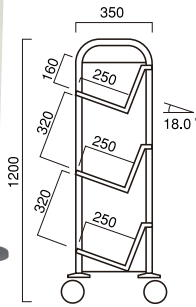

完成品
送料別途

棚ごとに配架されている図書をそのままブックトラックに詰め込み入力し、入力終了後、列をくずさずそのまま配架できます。 ●資料移動時の配架ミスを防ぎます！

※収納冊数は本の厚さで入数が変わります。

ブックトラック地域別送料一覧 (+税)

機種	地域	北海道	青森 岩手 秋田 山形 宮城 福島	東京 埼玉 神奈川 千葉 茨城 栃木 群馬	山梨 長野 静岡 愛知 三重 新潟 福井 富山 石川	滋賀 京都 奈良 岐阜 大阪 兵庫 和歌山	岡山 広島 山口 鳥取 島根	香川 徳島 愛媛	高知 福岡 佐賀 長崎 熊本 宮崎 鹿児島 大分	沖縄
水平2段 (ミニ) / 片面傾斜2段 (ミニ)		¥5,500	¥4,000	¥3,000	¥4,000	¥4,200	¥4,500	¥5,000	¥5,500	¥12,000
片面傾斜3段 / 水平1段傾斜2段 / 水平3段 / 大型本用 / 片面傾斜3段スリム		¥5,800	¥4,400	¥3,300	¥4,100	¥4,400	¥4,800	¥5,100	¥5,600	¥13,000
両面傾斜3段 / タムウェーター両面傾斜2段		¥6,600	¥5,800	¥4,300	¥5,800	¥6,300	¥6,800	¥7,300	¥7,800	¥14,000
片面傾斜3段ワイド / 両面傾斜3段ワイド		¥7,300	¥6,000	¥5,000	¥6,300	¥6,500	¥7,300	¥7,800	¥8,300	¥16,000

デスクの横にあると便利!
 資料など整理整頓

完成品
 送料別途

水平2段(ミニ)

ブルーグリーン ¥50,000 (+税)
 9800-5790 ■W600×D380×H867
 レモンイエロー ¥50,000 (+税)
 9800-5890 ■棚板、側板、角パイプ粉体塗装
 ■100φキャスター、ストッパー付(2個)
 ■回転式バンパー付
 ■積載量: 約100kg/1段約20冊収納

完成品
 送料別途

片面傾斜3段スリム

サンドベージュ ¥50,000 (+税)
 9800-5989 ■W450×D350×H1200
 ■棚板、側板、角パイプ粉体塗装
 ■100φキャスター、ストッパー付(2個)
 ■回転式バンパー付
 ■積載量: 約100kg/1段約20冊収納

完成品
 送料別途

大型本用

ブルーグリーン ¥58,000 (+税)
 9800-5746 ■W800×D350×H1228
 ■棚板、側板、角パイプ粉体塗装
 ■125φキャスター、ストッパー付(2個)
 ■回転式バンパー付
 ■積載量: 約100kg/1段約25冊収納

完成品
 送料別途

ダムウェーター用両面傾斜2段

ダムウェーター使用サイズになっております。

在庫限り

サンドベージュ ¥35,000 (+税)
 9800-5999

■W800×D480×H834
 ■棚板、側板、角パイプ粉体塗装
 ■100φキャスター、ストッパー付(2個)
 ■回転式バンパー付
 ■積載量: 約100kg/1段約25冊収納

完成品
 送料別途

※収納冊数は本の厚さで入数が変わります。