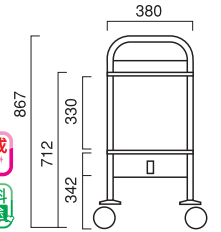

軽快な始動性能!

125φボールベアリングキャスター 径の大きい125φボールベアリング内蔵のキャスター使用により、本が満載でも軽快に始動し、直進性、旋回性にも優れています。

ブックトラック シリーズ

片面傾斜2段(ミニ)

ブルーグリーン ¥53,000 (+税)
 9800-5795 ■W600×D350×H1040
 レモンイエロー ¥53,000 (+税)
 9800-5895 ■棚板、側板、角パイプ粉体塗装
 ■100φキャスター、ストッパー付(2個)
 ■回転式バンパー付
 ■積載量: 約100kg/1段約20冊収納

デスクの横にあると便利!
 資料など整理整頓

完成品
 送料別途

水平2段(ミニ)

ブルーグリーン ¥50,000 (+税)
 9800-5790 ■W600×D380×H867
 レモンイエロー ¥50,000 (+税)
 9800-5890 ■棚板、側板、角パイプ粉体塗装
 ■100φキャスター、ストッパー付(2個)
 ■回転式バンパー付
 ■積載量: 約100kg/1段約20冊収納

完成品
 送料別途

片面傾斜3段スリム

サンドベージュ ¥50,000 (+税)
 9800-5989 ■W450×D350×H1200
 ■棚板、側板、角パイプ粉体塗装
 ■100φキャスター、ストッパー付(2個)
 ■回転式バンパー付
 ■積載量: 約100kg/1段約20冊収納

完成品
 送料別途

大型本用

ブルーグリーン ¥58,000 (+税)
 9800-5746 ■W800×D350×H1228
 ■棚板、側板、角パイプ粉体塗装
 ■125φキャスター、ストッパー付(2個)
 ■回転式バンパー付
 ■積載量: 約100kg/1段約25冊収納

完成品
 送料別途

ダムウェーター用両面傾斜2段

ダムウェーター使用サイズになっております。

在庫限り

サンドベージュ ¥35,000 (+税)
 9800-5999

■W800×D480×H834
 ■棚板、側板、角パイプ粉体塗装
 ■100φキャスター、ストッパー付(2個)
 ■回転式バンパー付
 ■積載量: 約100kg/1段約25冊収納

完成品
 送料別途

※収納冊数は本の厚さで入数が変わります。