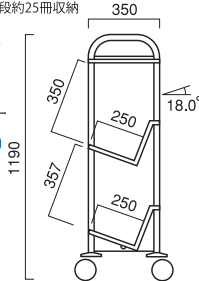

9800-5841

サンドベージュ

9800-5941

ブルーグリーン

9800-5741

完成品
送料別途

※収納冊数は本の厚さで入数が変わります。

水平1段 傾斜2段

¥ 58,000 (+税)

- W800×D350×H1190
- 棚板、側板、角パイプ粉体塗装
- 125φキャスター、ストッパー付 (2個)
- 回転式バンパー付
- 積載量：約100kg/1段約25冊収納

ブルーグリーン

9800-5744

レモンイエロー

9800-5844

完成品
送料別途

水平3段

¥ 60,000 (+税)

- W800×D380×H1140
- 棚板、側板、角パイプ粉体塗装
- 125φキャスター、ストッパー付 (2個)
- 回転式バンパー付
- 積載量：約150kg/1段約25冊収納

ブルーグリーン

9800-5742

レモンイエロー

9800-5842

完成品
送料別途

ブックトラック ワイド

書架1段分
(約35~45冊)

そのまま入ります。

ゆとりの1m

ボールベアリングキャスターにより女性でも楽に始動できます。

書架1段分 (W900mm) の資料をそのまま1段に移動収納できます。

片面傾斜3段ワイド型

¥ 66,000 (+税)

- W1000×D350×H1228
- 棚板、側板、角パイプ粉体塗装
- 125φキャスター、ストッパー付 (2個)
- 回転式バンパー付
- 積載量：約130kg/1段約35~45冊収納