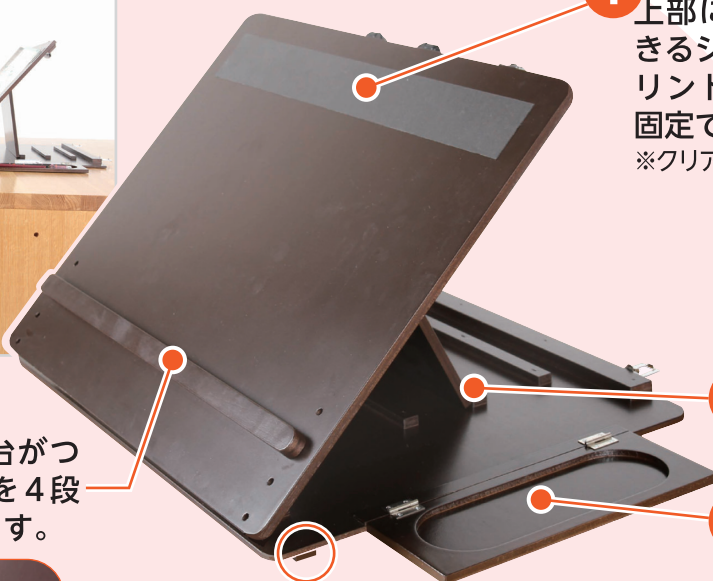

# 読みやすい 環境づくりを 書見台で

障がい者差別解消法が2016年4月に施行されています。  
視力障がい者に対する合理的配慮として書見台を  
お役立てください。

視覚支援学校や児童へのモニタリングを経て  
開発された、弱視者向けの書見台です。  
自然な姿勢のまま、活字を視野に近づけます。

## 書見台卓上タイプ

実用新案登録申請中

現場でも好評！軽量でも機能は充実しています。

現場の声から生まれた…  
使いやすいになる **7**つの工夫！

**1** 上部にマグネットが使用できるシートが貼ってあり、プリントなどの資料を挟んで固定できます。  
※クリアマグネットバーが付属します。

**6** 資料を支える台がついており、高さを4段階に調整できます。

**2** 傾斜角度が3段階に調節できます。

**3** 筆記具置きトレイがついています。

**4** 重量 2.8kg で、持ち運びに便利な持ち手つきです。

床に立てて自立させる  
ことができます。

**7** 資料や書籍が見やすいよう、光の反射と明度を抑えた、こげ茶色のカラーにしました。

**5** 体重をかけて使用しても書見台が動いてしまわないよう、裏面に前ズレ防止のストッパーがついています。

市販のクリップライトを取り付けることもできます。

デスクタイプは裏面へ！

# 書見台デスクタイプ

実用新案登録申請中

高さ調節もできる机一体タイプ!  
欲しい機能をたくさん詰め込み、  
頑丈につくりました!

使いやすくなる **8** つの工夫!

**8** 成長に合わせて、高さを  
9段階に調節できます。  
(小学1年生~成人まで)

**1** ページの戻りを防ぐバネ式の  
クリップがついています。

**2** 上部にマグネットが使用  
できるシートが貼ってあり、  
プリントなどの資料を  
挟んで固定できます。  
※クリアマグネットバーが  
付属します。