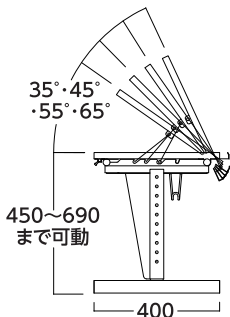

5131-8012 ¥60,000(+税)

- ■サイズ: W720×D430×H450 ~ 690 mm
- ■材質: シナ合板、スチール
- ■付属品: クリアマグネットバー

完成品

送料別途

※バネ式クリップのみお客様取り付けです。

【注文書】FAXにてご注文ください。

FAX. 048 - 481 - 0752 お問い合わせは TEL. 048 - 481 - 2188

商品番号	商品名	台数	お客様名	TEL FAX
			ご住所	
			新しい視点で図書館を考える 社会福祉法人 埼玉福祉会 図書館用品販売課 〒352-0023 埼玉県新座市堀ノ内3-7-31 ホームページ https://www.saifuku.com Eメール shohin@saifuku.com	

現物確認をご希望のお客様へ、無料のサンプル貸出しも行ってまいります。詳しくはお電話にてお問い合わせ下さい。