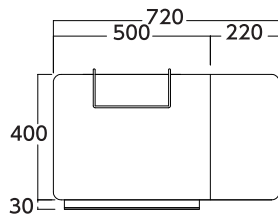

**5131-8011** ¥36,000(+税)

■サイズ：W500×D400×H39 mm

■材質：シナ合板、スチール

■付属品：クリアマグネットバー

# 書見台デスクタイプ

実用新案登録申請中

高さ調節もできる机一体タイプ!  
欲しい機能をたくさん詰め込み、  
頑丈につくりました!

使いやすくなる **8** つの工夫!

**8** 成長に合わせて、高さを  
9段階に調節できます。  
(小学1年生~成人まで)

**1** ページの戻りを防ぐバネ式の  
クリップがついています。

**2** 上部にマグネットが使用  
できるシートが貼ってあり、  
プリントなどの資料を  
挟んで固定できます。  
※クリアマグネットバーが  
付属します。

**3** 傾斜角度が4段階  
に調節できます。  
※水平にもできます。

**4** A4までの資料を置ける平  
台がついています。

**5** 資料や書籍が見やすいよ  
う、光の反射と明度を抑  
えた、こげ茶色のカラー  
にしました。

**6** 資料を支える台がついて  
おり、高さを6段階に調  
整できます。

**7** 筆記具置きがついてい  
ます。

**5131-8012** ¥60,000(+税)

- サイズ: W720×D430×H450 ~ 690 mm
- 材質: シナ合板、スチール
- 付属品: クリアマグネットバー

完成品

送料別途

※バネ式クリップのみお客様取り付けです。

【注文書】FAXにてご注文ください。

FAX. 048 - 481 - 0752 お問い合わせは TEL. 048 - 481 - 2188

商品番号	商品名	台数	お客様名	TEL FAX
			ご住所	
			新しい視点で図書館を考える 社会福祉法人 <b>埼玉福祉会</b> 図書館用品販売課 〒352-0023 埼玉県新座市堀ノ内3-7-31 ホームページ <a href="https://www.saifuku.com">https://www.saifuku.com</a> Eメール shohin@saifuku.com	