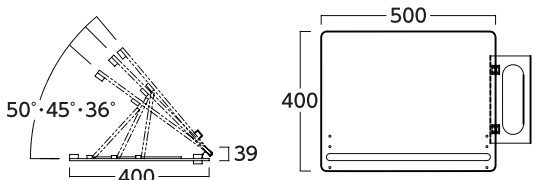

**3** 筆記具置きトレイがついています。

**4** 重量 2.8kg で、持ち運びに便利な持ち手つきです。

床に立てて自立させる  
ことができます。

**7** 資料や書籍が見やすいよう、光の反射と明度を抑えた、こげ茶色のカラーにしました。

**5** 体重をかけて使用しても書見台が動いてしまわないよう、裏面に前ズレ防止のストッパーがついています。

市販のクリップライトを取り付けることもできます。

デスクタイプは裏面へ！

**5131-8011** ¥36,000(+税)

■サイズ：W500×D400×H39 mm

■材質：シナ合板、スチール

■付属品：クリアマグネットバー