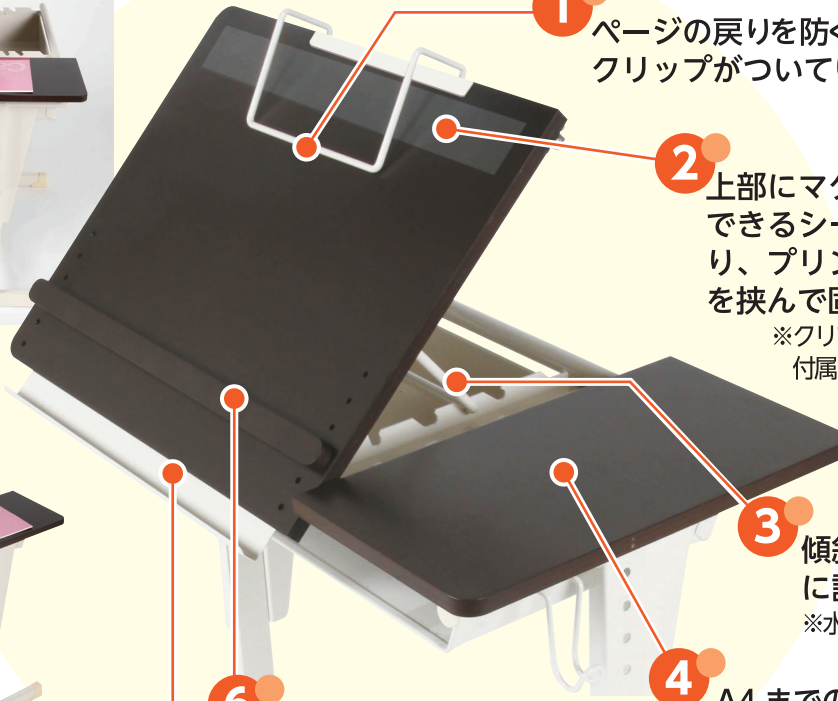

## 書見台卓上タイプ

実用新案登録申請中

現場でも好評！軽量でも機能は充実しています。

現場の声から生まれた…  
使いやすいになる **7**つの工夫！

**1** 上部にマグネットが使用できるシートが貼ってあり、プリントなどの資料を挟んで固定できます。  
※クリアマグネットバーが付属します。

**6** 資料を支える台がついており、高さを4段階に調整できます。

**2** 傾斜角度が3段階に調節できます。

**3** 筆記具置きトレイがついています。

**4** 重量 2.8kg で、持ち運びに便利な持ち手つきです。

床に立てて自立させる  
ことができます。

**7** 資料や書籍が見やすいよう、光の反射と明度を抑えた、こげ茶色のカラーにしました。

**5** 体重をかけて使用しても書見台が動いてしまわないよう、裏面に前ズレ防止のストッパーがついています。

市販のクリップライトを取り付けることもできます。

デスクタイプは裏面へ！

# 書見台デスクタイプ

実用新案登録申請中

高さ調節もできる机一体タイプ!  
欲しい機能をたくさん詰め込み、  
頑丈につくりました!

使いやすくなる **8** つの工夫!

**8** 成長に合わせて、高さを  
9段階に調節できます。  
(小学1年生~成人まで)

**1** ページの戻りを防ぐバネ式の  
クリップがついています。

**2** 上部にマグネットが使用  
できるシートが貼ってあり、  
プリントなどの資料を  
挟んで固定できます。  
※クリアマグネットバーが  
付属します。

**3** 傾斜角度が4段階  
に調節できます。  
※水平にもできます。

**4** A4までの資料を置ける平  
台がついています。

**5** 資料や書籍が見やすいよ  
う、光の反射と明度を抑  
えた、こげ茶色のカラー  
にしました。

**6** 資料を支える台がついて  
おり、高さを6段階に調  
整できます。

**7** 筆記具置きがついてい  
ます。

**5131-8012** ¥60,000(+税)