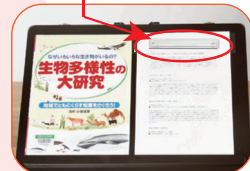

# 読みやすい 環境づくりを 書見台で

障がい者差別解消法が2016年4月に施行されています。  
視力障がい者に対する合理的配慮として書見台を  
お役立てください。

視覚支援学校や児童へのモニタリングを経て  
開発された、弱視者向けの書見台です。  
自然な姿勢のまま、活字を視野に近づけます。

## 書見台卓上タイプ

実用新案登録申請中

現場でも好評！軽量でも機能は充実しています。

現場の声から生まれた…  
使いやすいになる **7**つの工夫！

**1** 上部にマグネットが使用できるシートが貼ってあり、プリントなどの資料を挟んで固定できます。  
※クリアマグネットバーが付属します。

**6** 資料を支える台がついており、高さを4段階に調整できます。

**2** 傾斜角度が3段階に調節できます。

**3** 筆記具置きトレイがついています。

**4** 重量 2.8kg で、持ち運びに便利な持ち手つきです。

床に立てて自立させる  
ことができます。

**7** 資料や書籍が見やすいよう、光の反射と明度を抑えた、こげ茶色のカラーにしました。

**5** 体重をかけて使用しても書見台が動いてしまわないよう、裏面に前ズレ防止のストッパーがついています。

市販のクリップライトを取り付けることもできます。

デスクタイプは裏面へ！