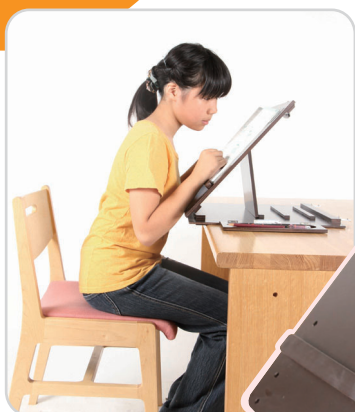

# 読みやすい 環境づくりを 書見台で

障がい者差別解消法が2016年4月に施行されています。  
視力障がい者に対する合理的配慮として書見台を  
お役立てください。

視覚支援学校や児童へのモニタリングを経て  
開発された、弱視者向けの書見台です。  
自然な姿勢のまま、活字を視野に近づけます。

## 書見台卓上タイプ

実用新案登録申請中

現場でも好評！軽量でも機能は充実しています。

現場の声から生まれた…  
使いやすいになる **7**つの工夫！

**1** 上部にマグネットが使用できるシートが貼ってあり、プリントなどの資料を挟んで固定できます。  
※クリアマグネットバーが付属します。

**6** 資料を支える台がついており、高さを4段階に調整できます。

**2** 傾斜角度が3段階に調節できます。

**3** 筆記具置きトレイがついています。

**4** 重量 2.8kg で、持ち運びに便利な持ち手つきです。

床に立てて自立させる  
ことができます。

**7** 資料や書籍が見やすいよう、光の反射と明度を抑えた、こげ茶色のカラーにしました。

**5** 体重をかけて使用しても書見台が動いてしまわないよう、裏面に前ズレ防止のストッパーがついています。

市販のクリップライトを取り付けることもできます。

デスクタイプは裏面へ！

# 書見台デスクタイプ

実用新案登録申請中

高さ調節もできる机一体タイプ!  
欲しい機能をたくさん詰め込み、  
頑丈につくりました!

使いやすくなる **8** つの工夫!

**8** 成長に合わせて、高さを  
9段階に調節できます。  
(小学1年生~成人まで)

**1** ページの戻りを防ぐバネ式の  
クリップがついています。

**2** 上部にマグネットが使用  
できるシートが貼ってあり、  
プリントなどの資料を  
挟んで固定できます。  
※クリアマグネットバーが  
付属します。