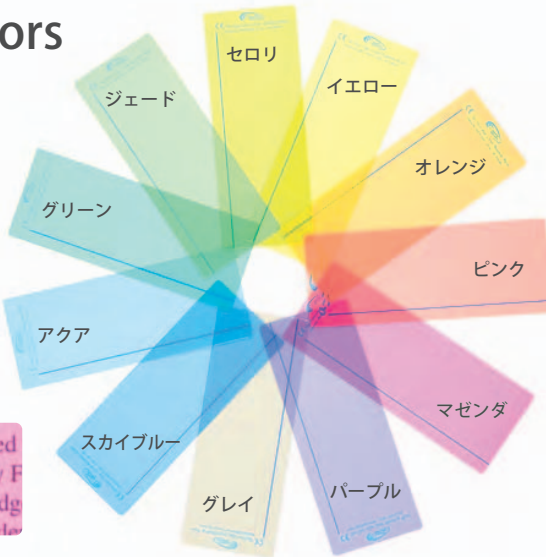

11colors

● 見えやすいカラーは
個人差があります。