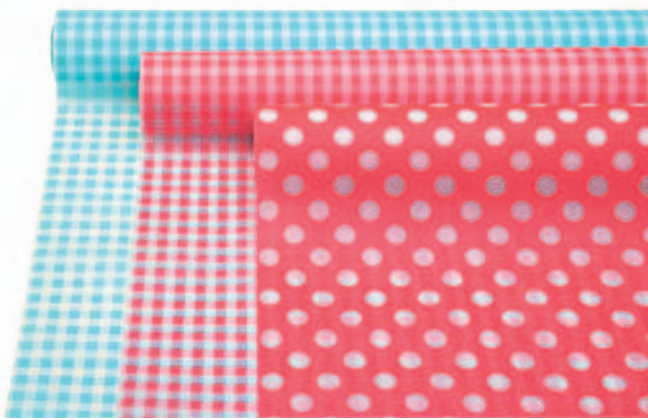

装飾用品

カラー不織布

柄入りでかわいい！
厚手で丈夫な不織布です。

95cm×10m巻

ギンガム水色		3401-5097	10m巻 1巻 各 ¥2,720 (+税) ■サイズ：W950×10m
ギンガム赤		3401-5096	
水玉赤		3401-5098