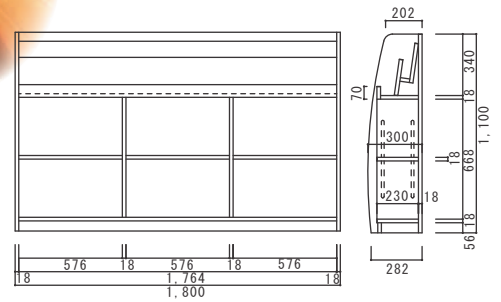

狭いスペース用にキャパシティと面展示を兼ね備えました。

完成品
送料別途

9120-2177

¥136,000 (+税)

- ■サイズ：W1800×D300×H1100
- ■材質：プリント化粧板（ナラ柄・MDF）
- ■A4判2段