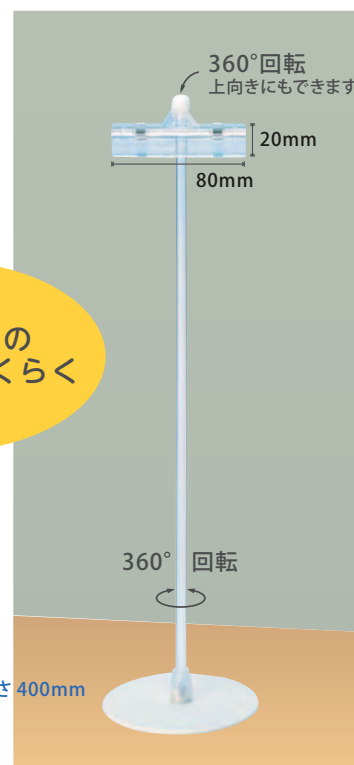

¥ 660 (+税)

- サイズ：φ100×H250mm
- ※POPスタンドプレートは別売です。

開口部は  
8~10mmの  
ボード等をらくらく  
挟めます

360°回転  
上向きにもできます

20mm

80mm

360° 回転

POP スタンド・高さ 400mm