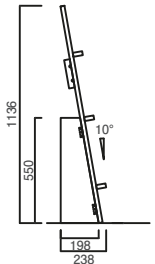

■サイズ：W900×D238×H1136  
■材質：プリント化粧板（ホワイト）  
■固定棚

(面展示板正面図)

車椅子から手が届きやすい位置に本を展示できます