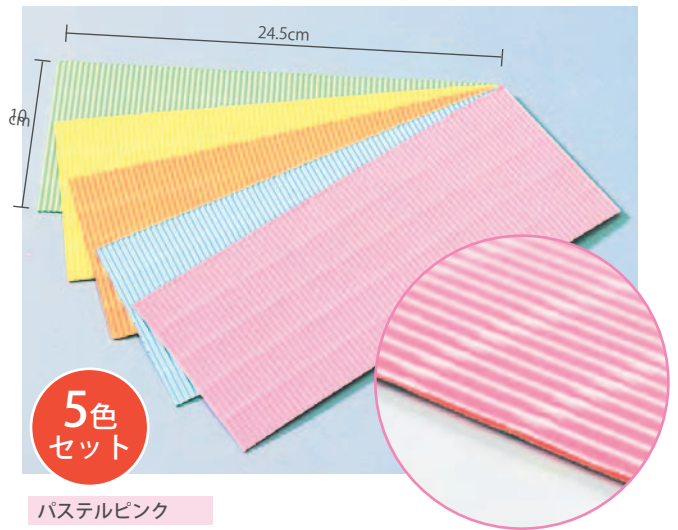

パステル片面段ボール

珍しいパステルカラーの
小さなサイズの段ボール紙です。

5色
セット

パステルピンク	5色セット 3404-5679 ¥310 (+税) ■サイズ：W100×H245 ■材質：紙
パステルブルー	
パステルイエロー	
パステルグリーン	
パステルオレンジ