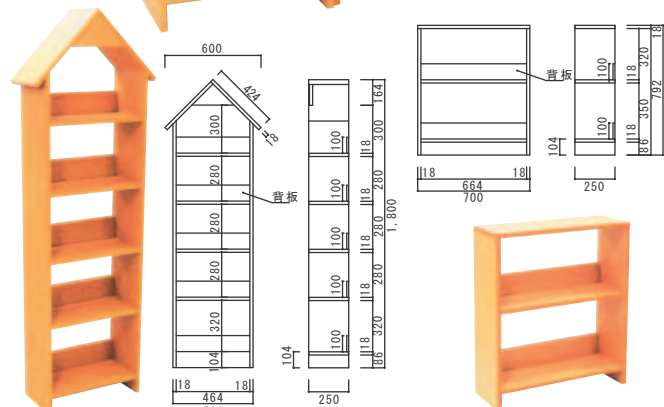

家型ラック 1連 5段

9120-5210

¥98,000 (+税)

■サイズ: W600×D250×H1800
■材質: プリント化粧板 (ナラ柄・MDF)
■B5判3段、A4判1段 (最上段除く)

家型ラック用窓下書架 1連 2段

9120-5211

¥58,000 (+税)

■サイズ: W700×D250×H810
■材質: プリント化粧板 (ナラ柄・MDF)
■A4判2段

9120-5208

¥97,000 (+税)

■サイズ: W450×D334×H1205
■材質: プリント化粧板 (ナラ柄・MDF)
■A5判3段もしくはA4判2段

完成品
送料別途