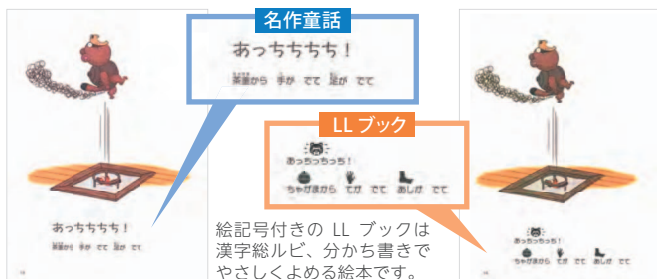

赤木かん子の著書・おすすめ本

もっと知りたいシリーズ

芽や根、などという専門用語は正確に表せるように漢字を使ってありますが、すべてふりがなをふってありますので、幼児が1人で読むこともできます。クラス全員の前で、先生が読みかかせできるように作ってあります。

各1冊
¥1,400 (＋税)

■赤木かん子 著 ■藤井英美 写真
■A4判 ■32P ■出版社：新樹社
ISBN:978-4-787-58645-2

■赤木かん子 著 ■藤井英美 写真
■A4判 ■32P ■出版社：新樹社
ISBN:978-4-787-58646-9

■赤木かん子 著 ■藤井英美 写真
■A4判 ■32P ■出版社：新樹社
ISBN:978-4-787-58654-4

■赤木かん子 著 ■藤井英美 写真
■A4判 ■32P ■出版社：新樹社
ISBN:978-4-787-58660-5

■赤木かん子 著 ■藤井英美 写真
■A4判 ■32P ■出版社：新樹社
ISBN:978-4-787-58661-2

■赤木かん子 著 ■北島英雄 写真
■荒井和人 絵
■A4判 ■32P ■出版社：新樹社
ISBN:978-4-787-58662-9

■赤木かん子 著 ■藤井英美 写真
■A4判 ■32P ■出版社：新樹社
ISBN:978-4-787-58672-8

■赤木かん子 著 ■藤井英美 写真
■A4判 ■32P ■出版社：新樹社
ISBN:978-4-787-58671-1

■赤木かん子 著 ■藤井英美 写真
■A4判 ■32P ■出版社：新樹社
ISBN:978-4-787-58656-8

■赤木かん子 著 ■藤井英美 写真
■A4判 ■32P ■出版社：新樹社
ISBN:978-4-787-58655-1

名作童話シリーズ

おじいさんが助けたためぎが茶釜に化けて恩返しをする『ぶんぶくちゃがま』。日本の有名な昔話です。

名作童話 ぶんぶくちゃがま

(8505-2502)

¥1,300 (＋税)

■赤木かん子 著 ■中川大輔 絵
■荒井和人 絵
■A4判 ■24P ■出版社：新樹社
ISBN:978-4-787-58675-9

やさしくよめる

LLブックもあります！(P.12)

名作童話とLLブックの
同じシーンをくらべてみよう！

微生物の図鑑 ミクロの世界の住人たち

発酵食品をつくるものや、薬品になるもの、病気をひきおこすもの…50種類以上の微生物を、キャラクター化して紹介！

(8505-2550)

¥1,300 (＋税)

■赤木かん子/正道 著 ■荒井和人 絵
■造事務所 編 ■225×205mm ■95P
■出版社：新樹社
ISBN:978-4-787-58659-9

枕に本 私が読んで選んだ27冊

ひとりの小学生が、3年生から6年生のあいだに書いた、本の紹介文です。本の魅力が生き生きとした確かな日本語で語られ、その本を読みたくくなります。物語が好きの方にはぜひ一度、お読みいただきたい1冊です。

(9807-5010)

¥2,000 (＋税)

■ガーナの本商会 著 ■濱口瑛士 装画
■永田修 編 ■B6判 ■108P
■出版社：(株)バーネット
ISBN:978-4-9912150-1-8