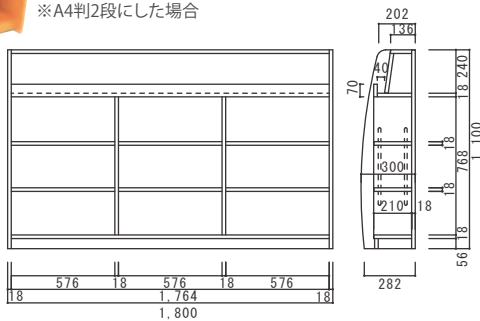

差込棚付児童書架

児童書も絵本も置ける書架。

※A4判2段にした場合

差込棚付児童書架 3連3段

9120-2178

¥132,000 (+税)

- ■サイズ：W1800×D300×H1100
- ■材質：プリント化粧板（ナラ柄・MDF）
- ■A5判3段もしくはA4判2段