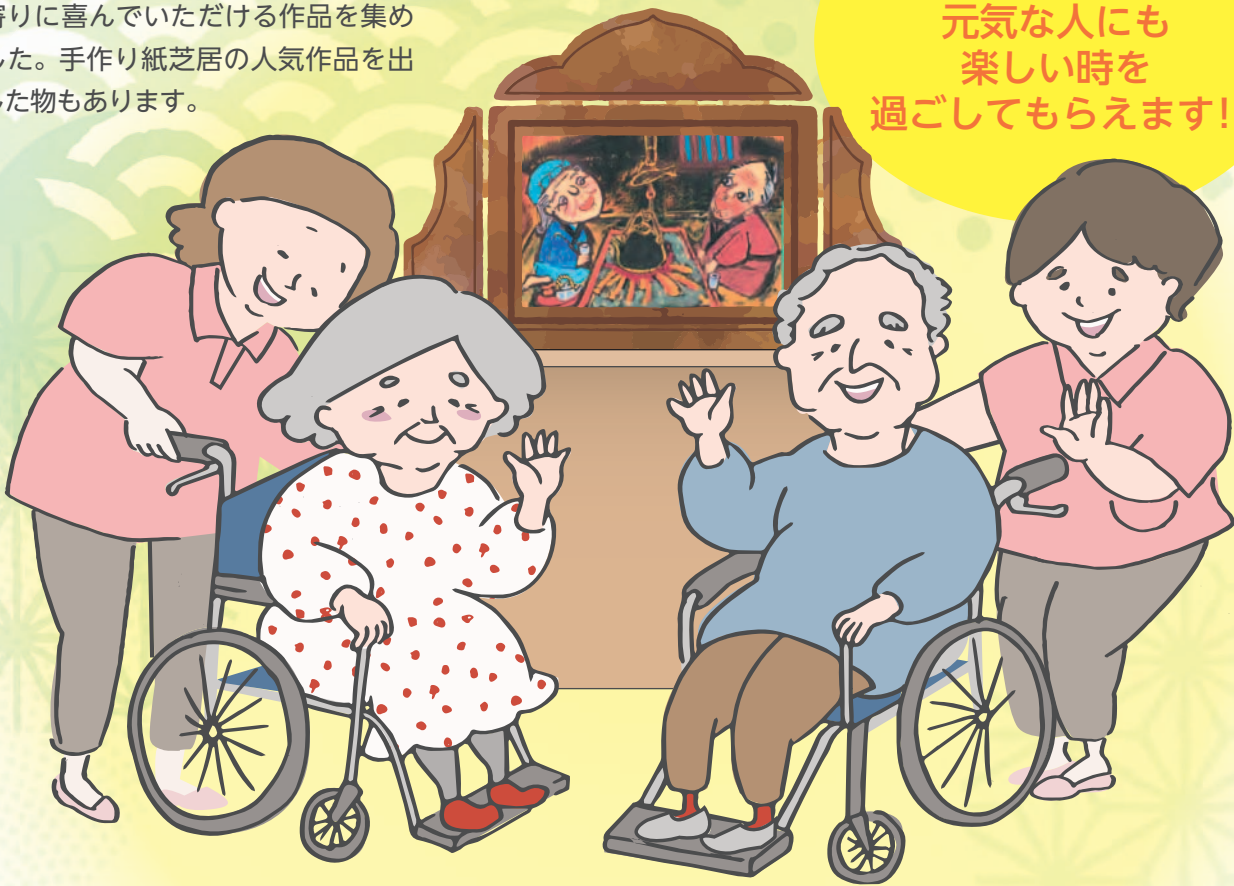

### 小銭を大搜索する、役人からの滑稽な命令

真面目過ぎる役人の青砥は、川で落とした小銭を、大金を使い人々に探させます。浅田という男が見つけたふりをして褒美をもらいますが、嘘がばれると、小銭が見つかるまで川を裸で探せと言われます。風刺のこもった作品です。

# 高齢者紙芝居シリーズ

## 高齢者のケアやコミュニケーションに。

懐かしい昔の風物や暮らしを扱った話から、年齢などを題材にした笑える話、会場が盛り上がる参加型作品など、お年寄りに喜んでいただける作品を集めました。手作り紙芝居の人気作品を出版した物もあります。

紙芝居は  
認知症の進んだ人にも  
元気な人にも  
楽しい時を  
過ごしてもらえます！

2023年  
3月発売  
新作！

#### 仏壇ばかり拝んでいたら…

いつもケアマネジャーからデイサービスに行くことを勧められているゆうきさん。今日は断る理由として「ご先祖さまが現れ、日替わりで守ってくれるから行かない」という。次々と現れるご先祖さま。ばくち打ちに軍人等皆個性的。最後に現れたのは愛する亡きかあちゃん。さて、ゆうきさんの心はどう動くのか？

2023年  
3月発売  
新作！