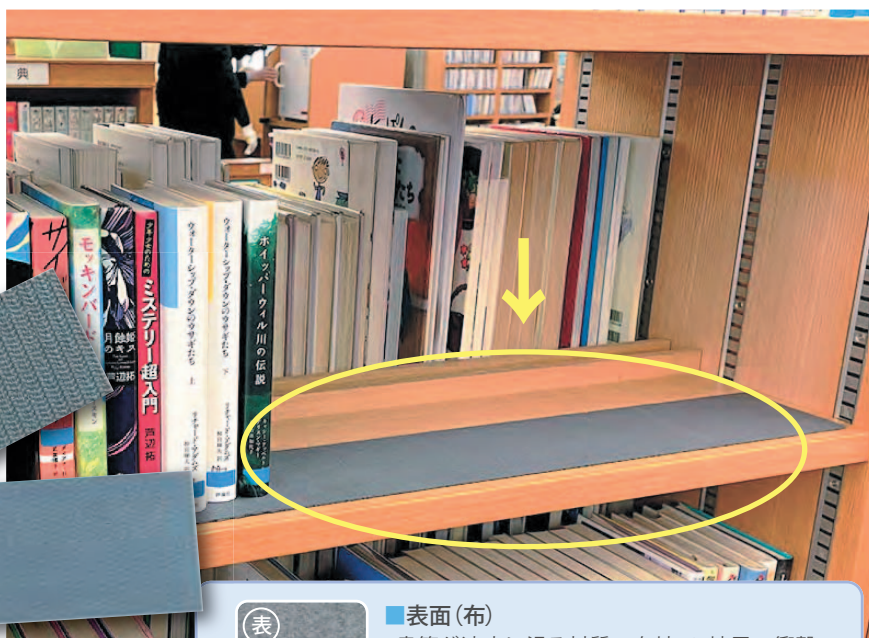

6948-1002

￥12,500 (+税)

- ■材質：(表)布 / (裏)ポリマー環境樹脂
- ■サイズ：W850×D100×H2mm
- ■対象物重量：約40kg/枚 ■10枚入り
- ■耐震度：震度6強 ■取扱説明書つき

表

表面(布)

書籍が適度に滑る材質の布地で、地震の衝撃を逃がします。摩擦が強すぎないので、日常で本が取り出しにくい、書籍が擦れて傷んでしまうといった、従来の滑り止めマットの弱点を克服しています。

裏

裏面(ポリマー環境樹脂)

棚板にしっかりくっつく滑り止め素材です。