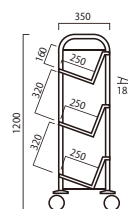

水平2段ミニ

- ブルーグリーン 9800-5790
- レモンイエロー 9800-5890

¥55,000 (税抜 ¥50,000)

- W600×D380×H467
- 棚板、側板、角パイプ粉体塗装
- 100φキャスター、ストッパー付(2個)
- 回転式バンパー付
- 積載量：約100kg/1段約20冊収納

完成品 送料別添

片面傾斜3段スリム

完成品 送料別添

¥55,000 (税抜 ¥50,000)