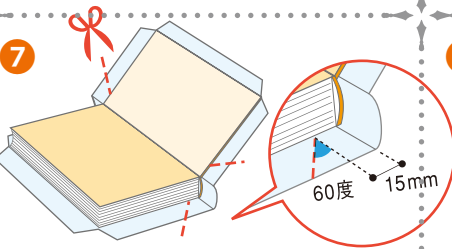

はじめる前に…

フィルムのサイズは、コートする本よりも一回り大きい必要があります。サイズが足りているか、一度本を包むようにして、よくご確認ください。

※フィルムが大きすぎて余ってしまう場合は、ハサミなどで切ってしまうといいサイズにしてください。

★ポイント★

- ① 気泡が入らないように注意!
- ② フィルムが途中で足りなくならないように、位置をよく確認!

余白について

- 文庫や新書などの小さい本は約15mm
- その他の本は約20mm
- ※ ハードカバーはカバーの厚みがあるので余白を多めに取ってください。
- 大判のポスターは約50mm

裏紙の剥離紙の幅が狭い方に、折り返しを考えて本を置きます。

スリット(切れ目)から剥離紙を背表紙の幅分折り返します。

端を軽く持ち上げながら、空気が入らないように、本の背にフィルムを貼り付けていきます。

定規をフィルムに斜めにあてがい空気が入らないよう気を付けて、均等に押し出すように貼ります。

反対側の表紙も、④と同様に定規をあてて張り込みます。

本の角にはみ出したフィルムをハの字に切り込みを入れて、切り取ります。(四隅の4カ所)

本の背から15mm離れたところで、斜め60度くらいの角度で、切り込みだけを入れます。(天地合わせて4カ所)

背表紙以外のフィルムを、内側へ折り返し、本へ貼りつけます。(表紙・裏表紙両方)

最後に天地に残った、はみ出しているフィルムを切り取って、できあがりです!

切り込みを入れた、カバーの背表紙の部分のフィルムを、内側へ折り曲げてカバーの裏面へ貼りつけます。

本をカバーに戻して、残ったフィルムを内側へ折り返し、本に貼りつければできあがりです!