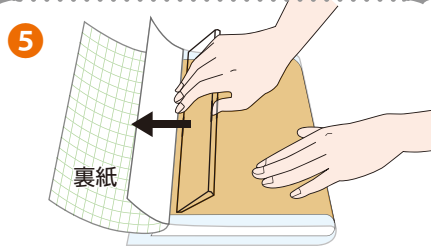

はじめる前に…

フィルムのサイズは、コートする本よりも一回り大きい必要があります。サイズが足りているか、一度本を包むようにして、よくご確認ください。

※フィルムが大きすぎて余ってしまう場合は、ハサミなどで切ってしまうといいサイズにしてください。

★ポイント★

- ① 気泡が入らないように注意!
- ② フィルムが途中で足りなくならないように、位置をよく確認!

余白について

- 文庫や新書などの小さい本は約15mm
- その他の本は約20mm
- ※ ハードカバーはカバーの厚みがあるので余白を多めに取ってください。
- 大判のポスターは約50mm

裏紙の剥離紙の幅が狭い方に、折り返しを考えて本を置きます。

スリット(切れ目)から剥離紙を背表紙の幅分折り返します。

端を軽く持ち上げながら、空気が入らないように、本の背にフィルムを貼り付けていきます。

定規をフィルムに斜めにあてがい空気が入らないよう気を付けて、均等に押し出すように貼ります。

反対側の表紙も、④と同様に定規をあてて張り込みます。

本の角にはみ出したフィルムをハの字に切り込みを入れて、切り取ります。(四隅の4カ所)

本の背から15mm離れたところで、斜め60度くらいの角度で、切り込みだけを入れます。(天地合わせて4カ所)

背表紙以外のフィルムを、内側へ折り返し、本へ貼りつけます。(表紙・裏表紙両方)

最後に天地に残った、はみ出しているフィルムを切り取って、できあがりです!

切り込みを入れた、カバーの背表紙の部分のフィルムを、内側へ折り曲げてカバーの裏面へ貼りつけます。

本をカバーに戻して、残ったフィルムを内側へ折り返し、本に貼りつければできあがりです!