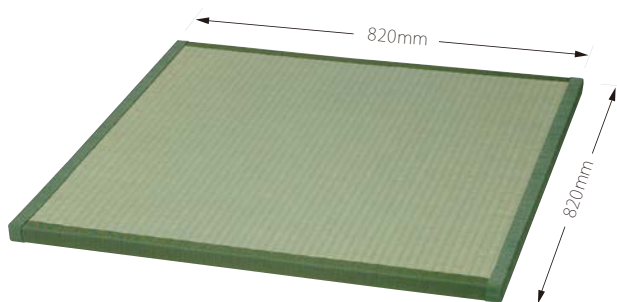

フロアたたみ

簡単、置くだけで畳コーナーが生まれます。

鉄筋コンクリートの建物の多い中で畳はゆったりとしたくつろぎの空間をつくれます。畳職人手作りの天然イ草を使った畳で座ったり、寝ころんだりと思いに読書を楽しめます。