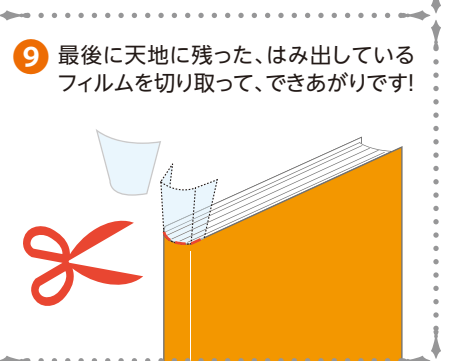

裏紙の剥離紙の幅が狭い方に、折り返しを考えて本を置きます。

スリット(切れ目)から剥離紙を背表紙の幅分折り返します。

端を軽く持ち上げながら、空気が入らないように、本の背にフィルムを貼り付けていきます。

定規をフィルムに斜めにあてがい空気が入らないよう気を付けて、均等に押し出すように貼ります。

反対側の表紙も、④と同様に定規をあてて張り込みます。

本の角にはみ出したフィルムをハの字に切り込みを入れて、切り取ります。(四隅の4カ所)

本の背から15mm離れたところで、斜め60度くらいの角度で、切り込みだけを入れます。(天地合わせて4カ所)

背表紙以外のフィルムを、内側へ折り返し、本へ貼りつけます。(表紙・裏表紙両方)

最後に天地に残った、はみ出しているフィルムを切り取って、できあがりです!

切り込みを入れた、カバーの背表紙の部分のフィルムを、内側へ折り曲げてカバーの裏面へ貼りつけます。

本をカバーに戻して、残ったフィルムを内側へ折り返し、本に貼りつければできあがりです!