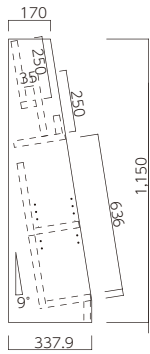

差込棚付書架・雑誌架 W1800