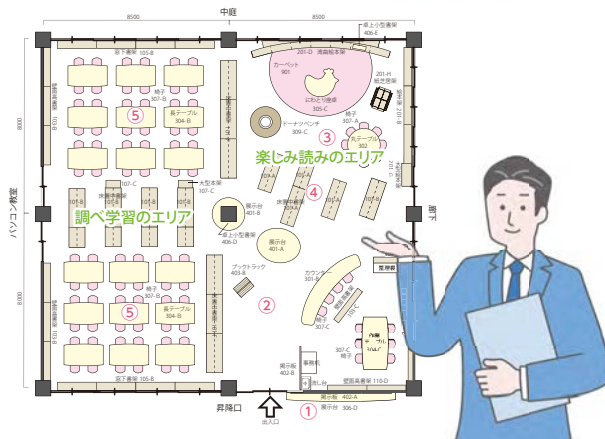

埼玉福祉会 パンフレットダウンロード 検索

埼玉福祉会では図書館全体のトータルな家具のご提案・プランニングも行っています

平湯モデル図書館家具のプランニング例

もし大きな部屋が用意できたら
「どんな家具を買えばいいか」、
「それをどこに並べればいいか」、
迷ってしまいますよね？

埼玉福祉会はそんなお客様のために、
家具やそのレイアウトのご提案も行っています

図書館に
合ったプランを
ご提案!

湾曲絵本架とピンクのカーペットの組合せが、読み聞かせにぴったりの空間を演出

館内がよく見えるガラス張りの玄関

部屋の間取りに合わせて家具を配置した
レイアウトプランの作成を行っています。

詳細・カタログ請求はこちら

平湯モデル図書館家具公式サイト

<https://www.saifuku.com/shop/hirayu/index.html>

無料
カタログ
もあります

SAN FUKU 埼玉福祉会 お客様専用 **FAX用紙** 幼保おすすめ商品カタログ2024 Vol.1 コピーしてお使い下さい。