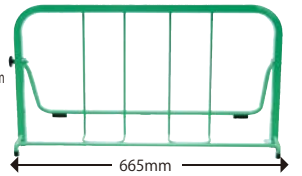

スタンダードタイプ

グリーン (8762-1541)

ピンク (8762-1542)

¥9,680 (税抜 ¥8,800)

■材質: スチール(焼付塗装)、ゴム、プラスチック
■サイズ: W453×D85×H377mm
■重さ: 1.2kg

カラー: グリーン

ワイドタイプ

グリーン (8762-1543)