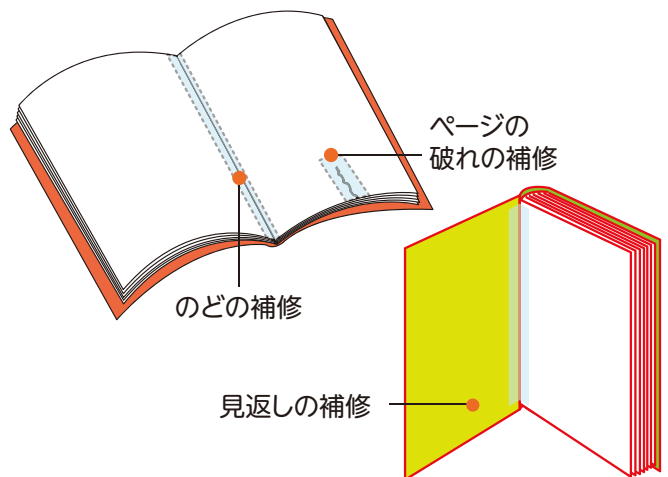

ページヘルパー

絵本などのページの破れには
ページ破れ専用のテープをおすすめします

セロハンテープで破れた所を補修して劣化して変色してしまった経験はありませんか？本のページの破れや補修には、図書館のプロにご愛用いただいている補修専用フィルム「ページヘルパー」がおすすめです。

ポリエステルタイプ (透明、厚さ：25ミクロン)

商品番号	テープ幅	テープ長さ	価格
2100-6205	15mm	50m	¥1,177 (税抜¥1,070)
2100-6206	25mm	50m	¥1,793 (税抜¥1,630)
2100-6207	35mm	50m	¥2,365 (税抜¥2,150)

製本用のり

製本用の高品質な水溶性のりです。
適宜の濃度で水で薄めて使用できます。
製本、本の修理にお使いください。

150g (2660-0001) ¥495 (税抜¥450)
300g (2660-0002) ¥715 (税抜¥650)
1kg (2660-0003) ¥1,430 (税抜¥1,300)

150g

300g

1kg

ハケ

小
9801-2976
¥660
(税抜¥600)

大
9801-2975
¥770
(税抜¥700)