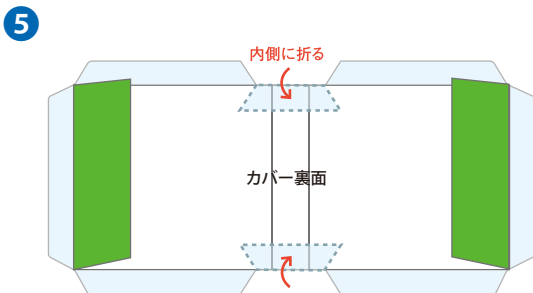

裏紙の剥離紙の幅が狭い方に、折り返しを考えて本を置きます。

スリット(切れ目)から剥離紙を背表紙の幅分折り返します。

端を軽く持ち上げながら、空気が入らないように、本の背にフィルムを貼り付けていきます。

定規をフィルムに斜めにあてがい空気が入らないよう気を付けて、均等に押し出すように貼ります。

反対側の表紙も、④と同様に定規をあてて張り込みます。

本の角にはみ出したフィルムをハの字に切り込みを入れて、切り取ります。(四隅の4カ所)

本の背から15mm離れたところで、斜め60度くらいの角度で、切り込みだけを入れます。(天地合わせて4カ所)

背表紙以外のフィルムを、内側へ折り返し、本へ貼りつけます。(表紙・裏表紙両方)

最後に天地に残った、はみ出しているフィルムを切り取って、できあがりです!

切り込みを入れた、カバーの背表紙の部分のフィルムを、内側へ折り曲げてカバーの裏面へ貼りつけます。

本をカバーに戻して、残ったフィルムを内側へ折り返し、本に貼りつければできあがりです!