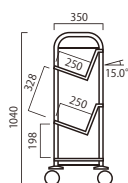

片面傾斜2段ミニ

- ブルーグリーン 9800-5795
- レモンイエロー 9800-5895

¥58,300 (税抜 ¥53,000)

- ■W600×D350×H1040
- ■棚板、側板、角パイプ粉体塗装
- ■100φキャスター、ストッパー付(2個)
- ■回転式バンパー付
- ■積載量：約100kg/1段約20冊収納

完成品 送料別添