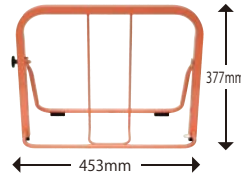

¥154 (税抜 ¥140)

■サイズ: W385×D15×H270mm
■材質: 厚紙

紙芝居も販売中!

大型絵本 読み聞かせスタンド

大型絵本を一人で広げて読み聞かせがラクラク!

本を乗せてもグラつきが無く、安定感があります。

軽量で、コンパクト! 持ち運びもラクラク!

カラー: ピンク

スタンダードタイプ

グリーン (8762-1541)

ピンク (8762-1542)

¥9,680 (税抜 ¥8,800)

■材質: スチール(焼付塗装)、ゴム、プラスチック
■サイズ: W453×D85×H377mm
■重さ: 1.2kg

カラー: グリーン

ワイドタイプ

グリーン (8762-1543)