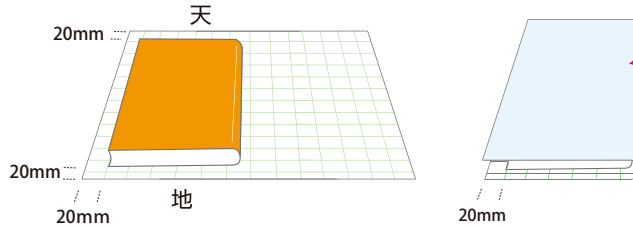

平判タイプの貼り方

カバーのない本の貼り方：平判タイプ

はじめる前に…

フィルムのサイズは、コートする本よりも一回り大きい必要があります。サイズが足りているか、一度本を包むようにして、よくご確認ください。

※フィルムが大きすぎて余ってしまう場合は、ハサミなどで切ってしまうといいサイズにしてください。

★ポイント★

- ① 気泡が入らないように注意!
- ② フィルムが途中で足りなくならないように、位置をよく確認!

余白について

- 文庫や新書などの小さい本は約15mm
- その他の本は約20mm
- ※ ハードカバーはカバーの厚みがあるので余白を多めに取ってください。
- 大判のポスターは約50mm