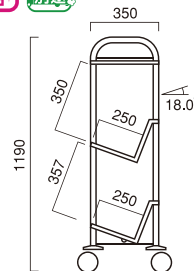

完成品 送料別添

- サンドベージュ 9800-5941
- ブルーグリーン 9800-5741
- レモンイエロー 9800-5841

水平1段 傾斜2段

125φキャスター

¥63,800 (税抜 ¥58,000)

- W800×D350×H1190
- 棚板、側板、角パイプ粉体塗装
- 125φキャスター、ストッパー付(2個)
- 回転式バンパー付
- 積載量：約100kg/1段約25冊収納

完成品 送料別添