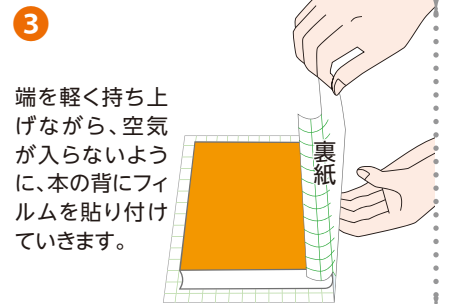

端を軽く持ち上げながら、空気が入らないように、本の背にフィルムを貼り付けていきます。