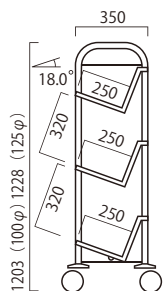

ブックトラック

本の展示や備品の運搬に便利な
キャスターつきスチール棚です

片面 傾斜3段

100φキャスター

¥60,500 (税抜 ¥55,000)

- ■W800×D350×H1203
- ■棚板、側板、角パイプ粉体塗装
- ■100φキャスター、ストッパー付(2個)
- ■回転式バンパー付
- ■積載量：約100kg/1段約25冊収納

完成品 送料別添

- サンドベージュ 9800-5993
- ブルーグリーン 9800-5793
- レモンイエロー 9800-5893