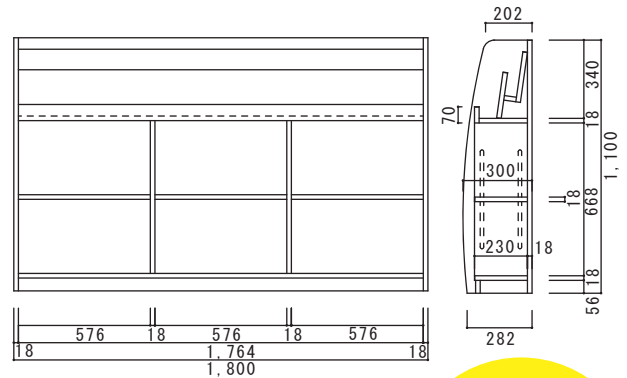

差込棚付絵本架

狭いスペース用にキャパシティと
面展示を兼ね備えました。

9120-2177
¥149,600 (税抜 ¥136,000)
■サイズ: W1800×D300×H1100mm
■材質: プリント化粧板(ナラ柄・MDF)
■A4判2段

完成品 送料別途