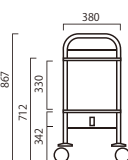

水平2段ミニ

- ブルーグリーン 9800-5790
- レモンイエロー 9800-5890

¥55,000 (税抜 ¥50,000)

- ■W600×D380×H467
- ■棚板、側板、角パイプ粉体塗装
- ■100φキャスター、ストッパー付(2個)
- ■回転式バンパー付
- ■積載量：約100kg/1段約20冊収納

完成品 送料別添