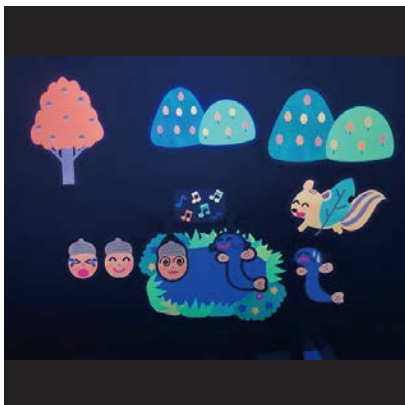

ひかる どんぐりころころ

「どんぐりころころ」の曲に合わせて演じられるパネルシアターです。