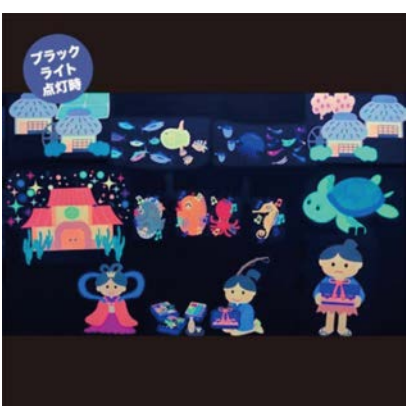

ひかる うらしまたろう

「うらしまたろう」の曲に合わせて演じられるパネルシアターです。