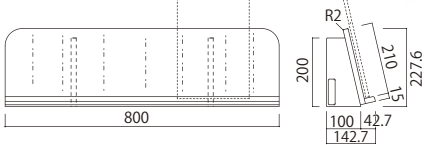

(小)
6005-4493 ¥11,000 (税抜 ¥10,000)
■サイズ：W550×D245×H205mm
■材質：ホワイトウッド

(大)
6005-4495 ¥20,350 (税抜 ¥18,500)
■サイズ：W850×D245×H205mm
■材質：ホワイトウッド

木製展示スタンド 面置き用

手触りがいい自然素材。絵本の展示台として使用できます！

6005-5164
¥12,100 (税抜 ¥11,000)
■サイズ：W800×D143×H228mm
■材質：ヒノキ材