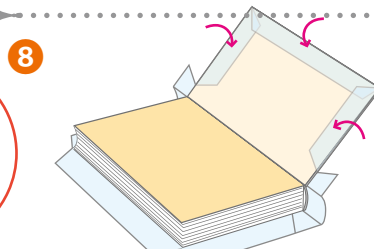

はじめる前に…

フィルムのサイズは、コートする本よりも一回り大きい必要があります。サイズが足りているか、一度本を包むようにして、よくご確認ください。

※フィルムが大きすぎて余ってしまう場合は、ハサミなどで切ってしまうといいサイズにしてください。

★ポイント★

- ① 気泡が入らないように注意!
- ② フィルムが途中で足りなくならないように、位置をよく確認!

余白について

- 文庫や新書などの小さい本は約15mm
- その他の本は約20mm
- ※ ハードカバーはカバーの厚みがあるので余白を多めに取ってください。
- 大判のポスターは約50mm

裏紙の剥離紙の幅が狭い方に、折り返しを考えて本を置きます。

スリット(切れ目)から剥離紙を背表紙の幅分折り返します。

端を軽く持ち上げながら、空気が入らないように、本の背にフィルムを貼り付けていきます。

定規をフィルムに斜めにあてがい空気が入らないよう気を付けて、均等に押し出すように貼ります。

反対側の表紙も、④と同様に定規をあてて張り込みます。

本の角にはみ出したフィルムをハの字に切り込みを入れて、切り取ります。(四隅の4カ所)

本の背から15mm離れたところで、斜め60度くらいの角度で、切り込みだけを入れます。(天地合わせて4カ所)

背表紙以外のフィルムを、内側へ折り返し、本へ貼りつけます。(表紙・裏表紙両方)

最後に天地に残った、はみ出しているフィルムを切り取って、できあがりです!

切り込みを入れた、カバーの背表紙の部分のフィルムを、内側へ折り曲げてカバーの裏面へ貼りつけます。

本をカバーに戻して、残ったフィルムを内側へ折り返し、本に貼りつければできあがりです!