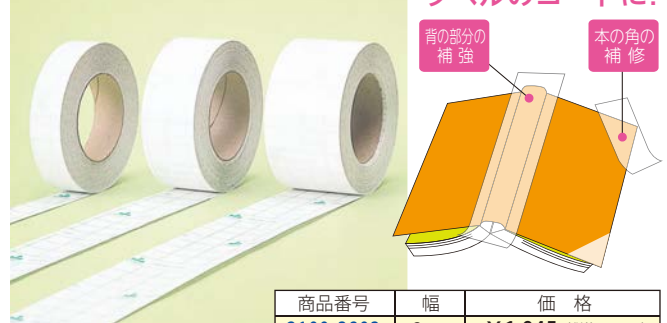

本のコートには、A5判、A4判。ポスターや工作のコートには52cm判、105cm判がおすすめです。

ブックコートフィルム ES

A4判(35cm)

補修用ロールタイプ 50m 巻

本の外側の補修やラベルのコートに！

本の内側の補修にはページヘルパーをご使用ください

商品番号	幅	価 格
2100-3803	3cm	¥1,045 (税抜 ¥950)
2100-3805	5cm	¥1,650 (税抜 ¥1,500)
2100-3807	7cm	¥2,200 (税抜 ¥2,000)
2100-3809	9cm	¥2,970 (税抜 ¥2,700)
2100-3812	12cm	¥3,960 (税抜 ¥3,600)