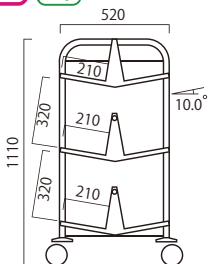

両面 傾斜3段

125φキャスター

¥84,700 (税抜 ¥77,000)

- ■W800×D520×H1110
- ■棚板、側板、角パイプ粉体塗装
- ■125φキャスター、ストッパー付(2個)
- ■回転式バンパー付
- ■積載量：約150kg/片側1段約25冊収納

完成品 送料別添

- サンドベージュ 9800-5941
- ブルーグリーン 9800-5741
- レモンイエロー 9800-5841

水平1段 傾斜2段

125φキャスター

¥63,800 (税抜 ¥58,000)

- ■W800×D350×H1190
- ■棚板、側板、角パイプ粉体塗装
- ■125φキャスター、ストッパー付(2個)
- ■回転式バンパー付
- ■積載量：約100kg/1段約25冊収納

完成品 送料別添